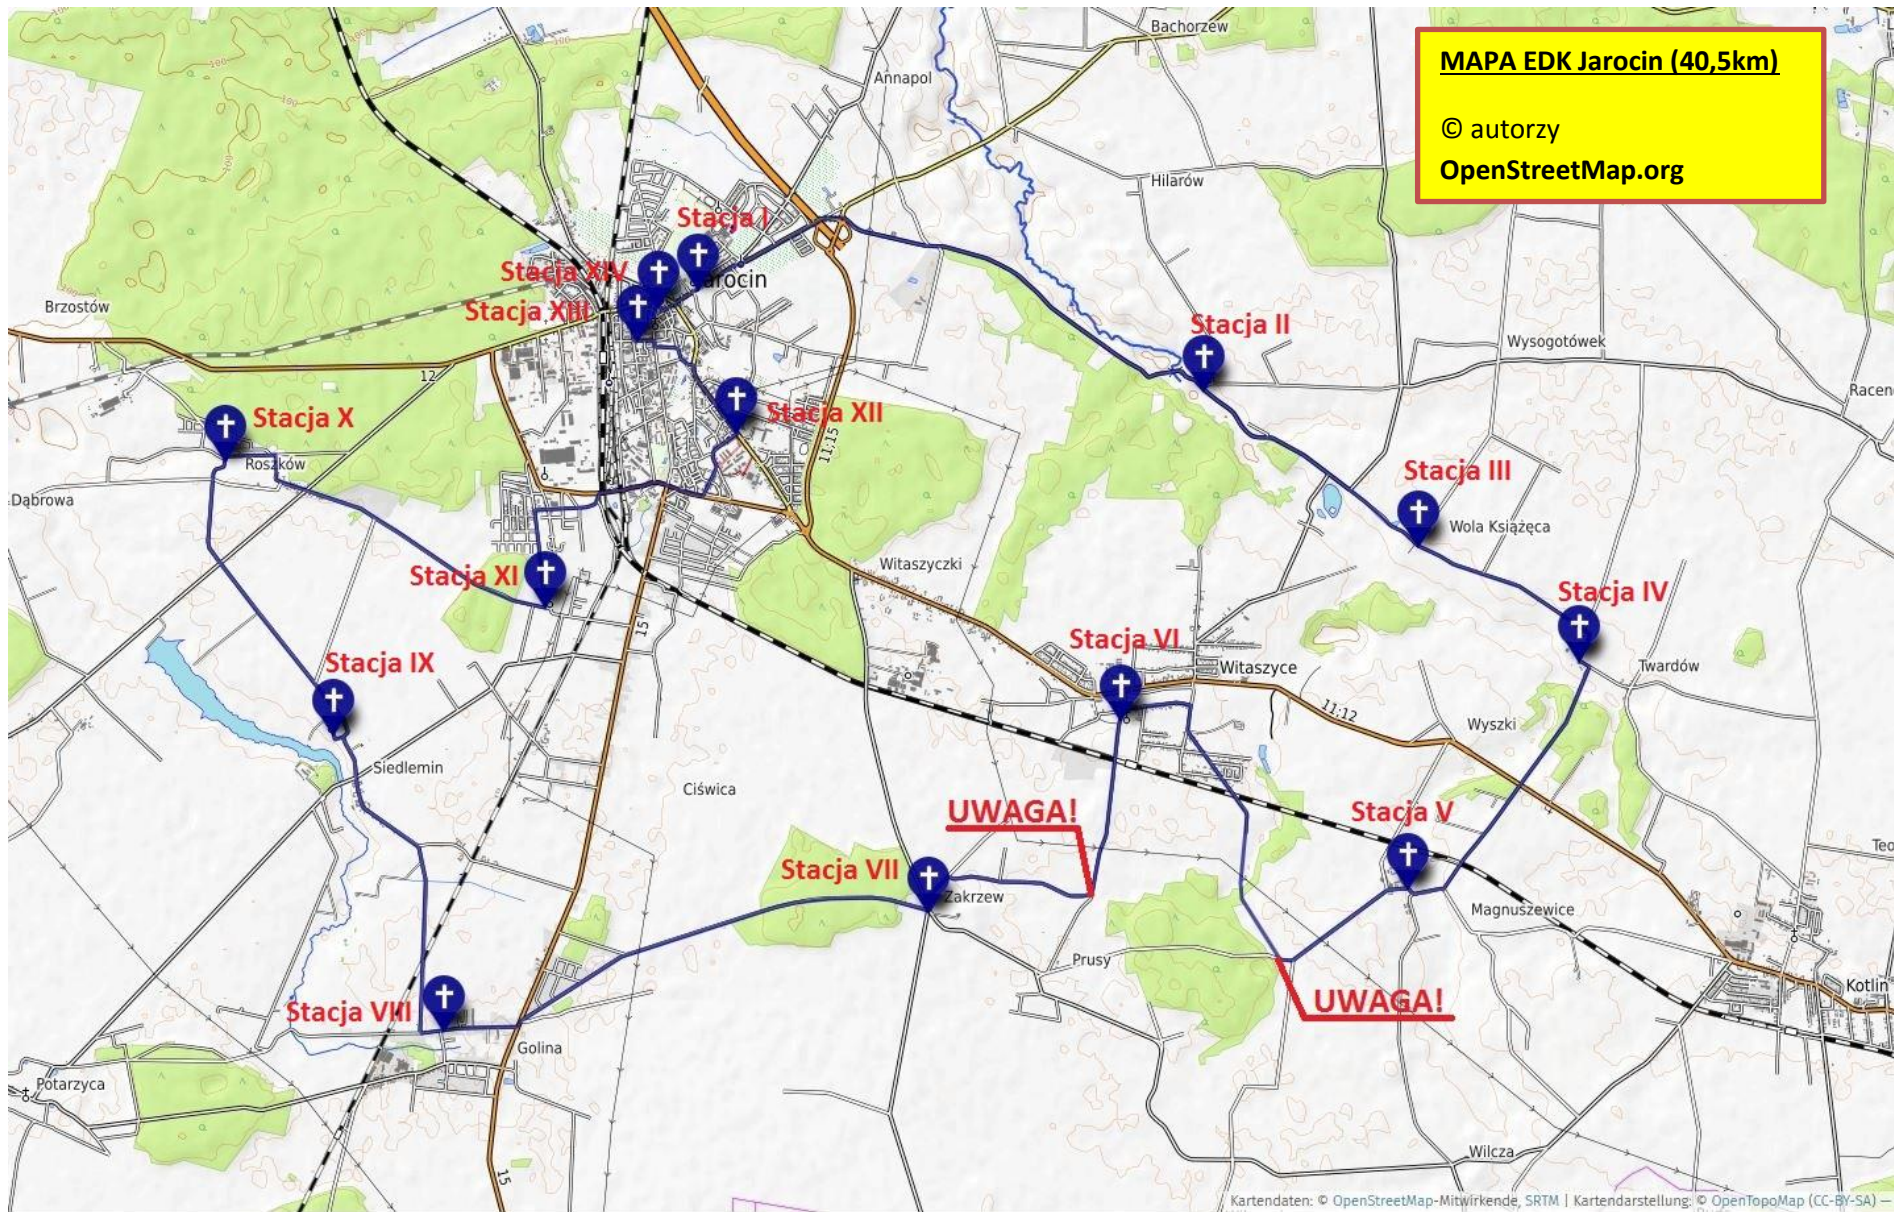

MAPA EDK Jarocin (40,5km)
© autorzy
OpenStreetMap.org

MAPA EDK Jarocin (40,5km)
© autorzy
OpenStreetMap.org