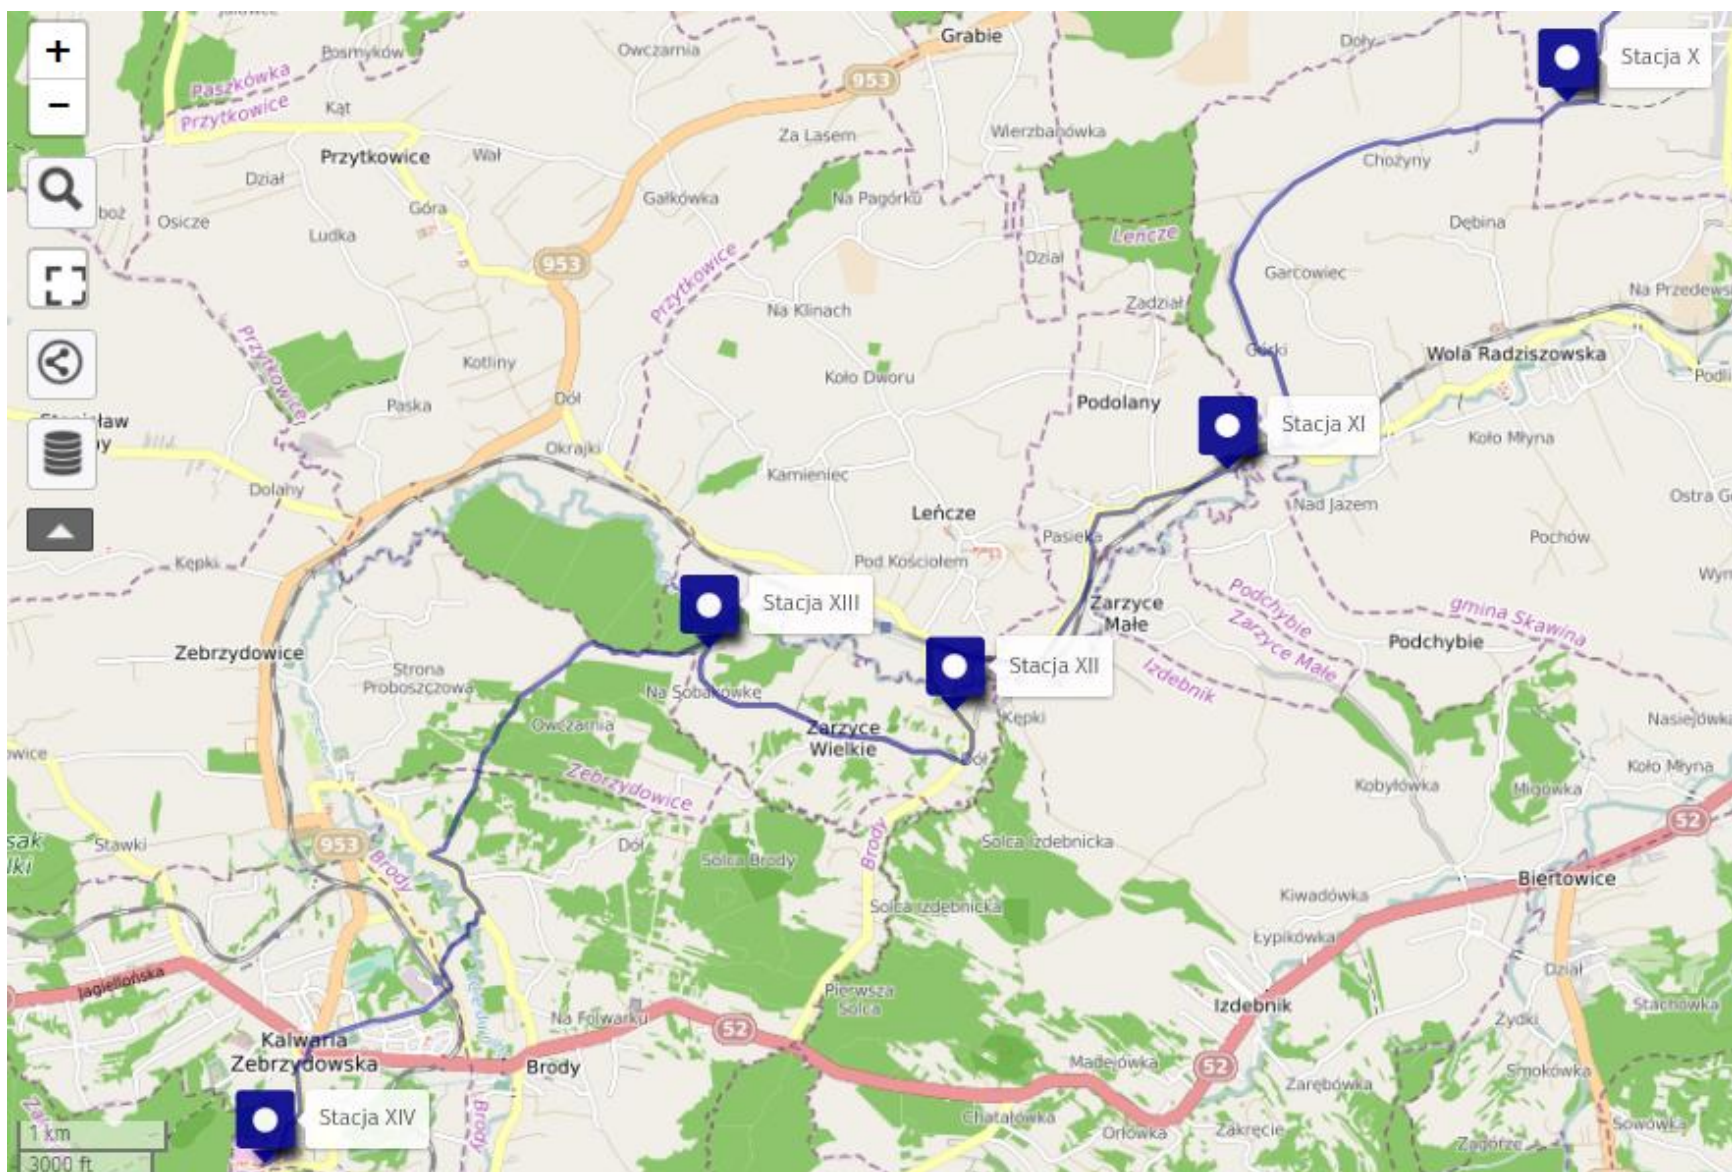

Pomarańczowa - św. Benedykta

Autorzy: OpenStreetMap