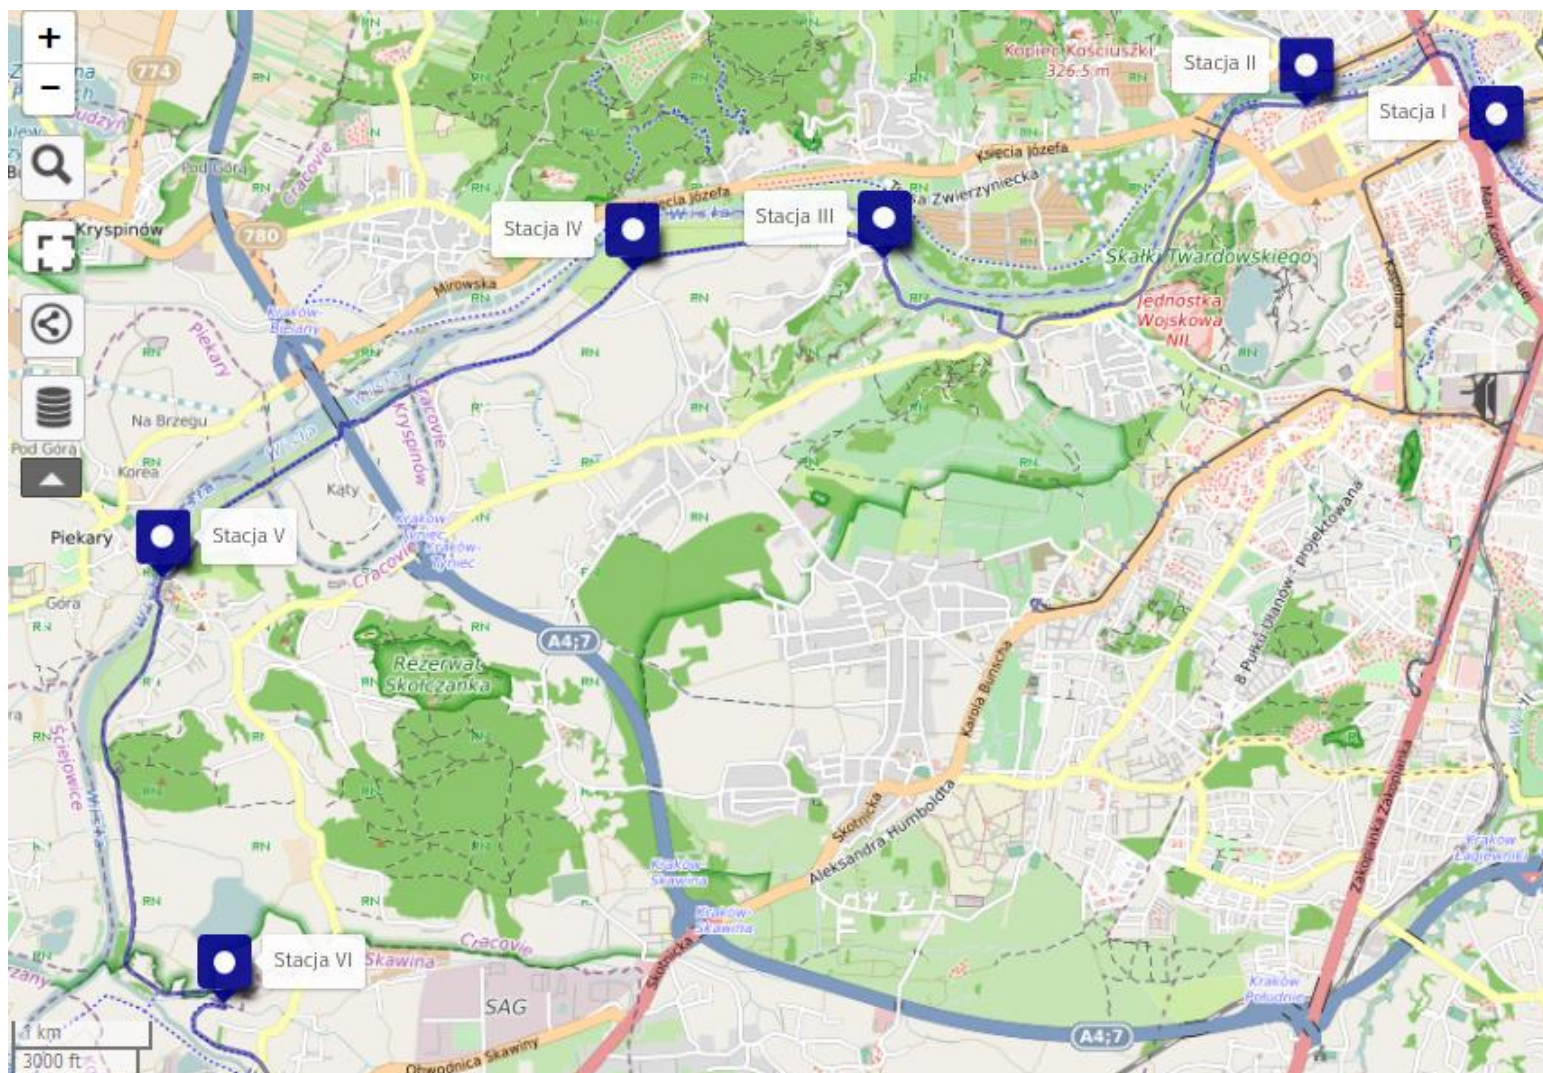

Pomarańczowa - św. Benedykta

Autorzy: OpenStreetMap