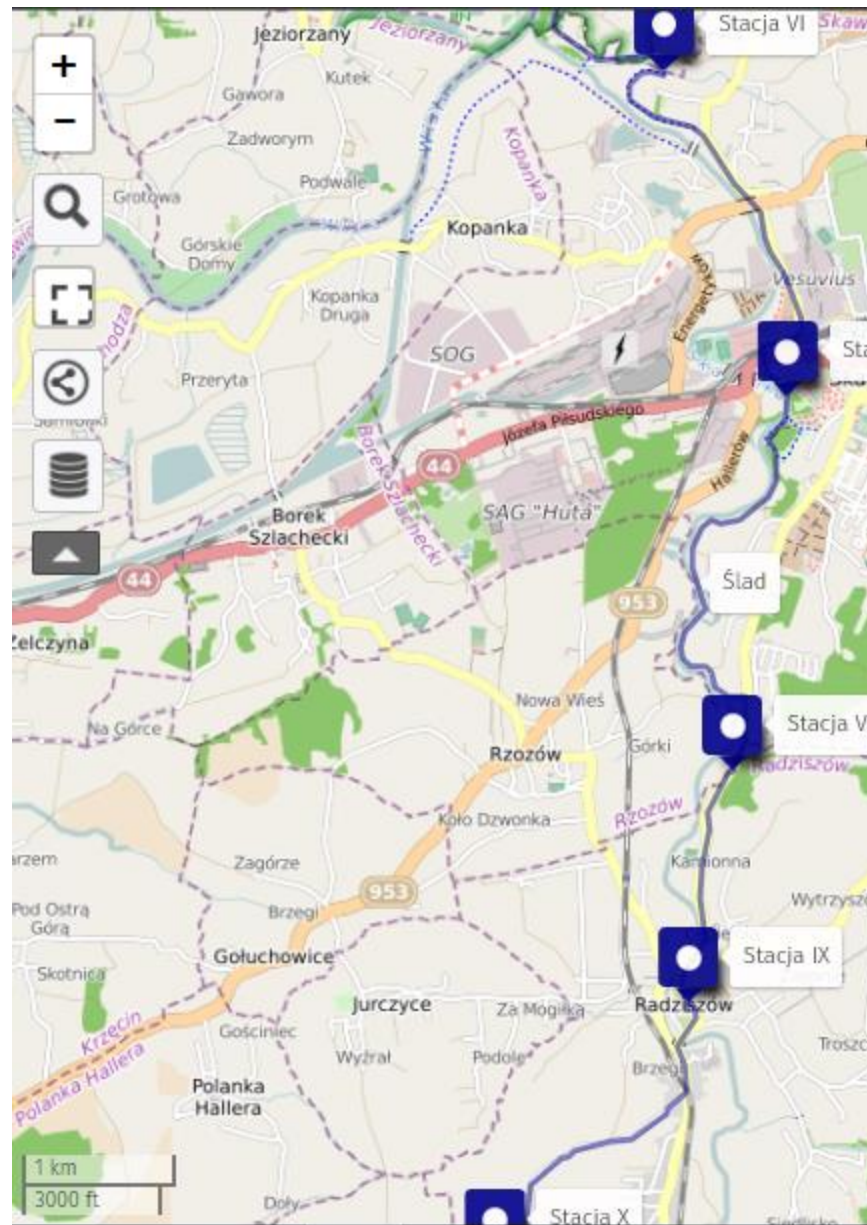

Pomarańczowa - św. Benedykta

Autorzy: OpenStreetMap